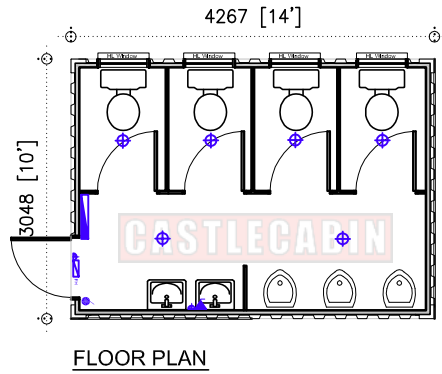

PRODUCT CODE	
<b>JACKLEG T.B.</b>	
TITLE	
<b>COMPARISON SHEET</b>	
SCALE N.T.S.	REV. 0
<b>CASTLECABIN</b>	
www.castlecabin.ie	

PRODUCT CODE	
<b>ANTIVANDAL T.B.</b>	
TITLE	
<b>COMPARISON SHEET</b>	
SCALE N.T.S.	REV. 0
<b>CASTLECABIN</b>	
www.castlecabin.ie	