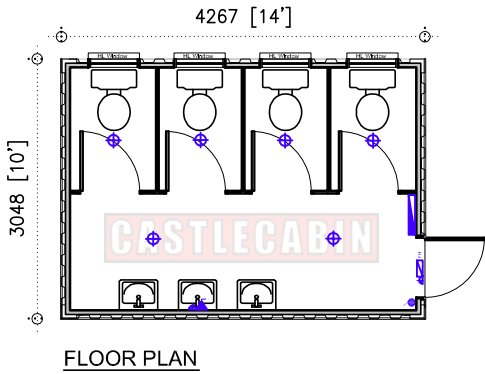

PRODUCT CODE	
<b>JACKLEG T.B.</b>	
TITLE	
<b>COMPARISON SHEET</b>	
SCALE N.T.S.	REV. 0
<b>CASTLECABIN</b>	
www.castlecabin.ie	

PRODUCT CODE	
<b>ANTIVANDAL T.B.</b>	
TITLE	
<b>COMPARISON SHEET</b>	
SCALE N.T.S.	REV. 0
<b>CASTLECABIN</b>	
www.castlecabin.ie	