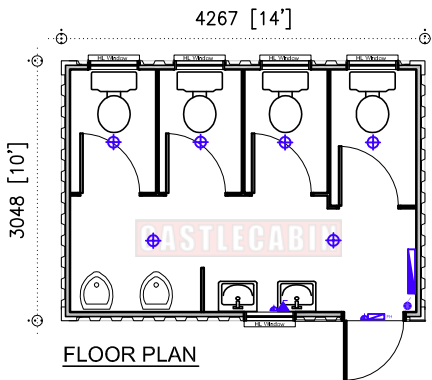

PRODUCT CODE	
<b>JACKLEG T.B.</b>	
TITLE	
<b>COMPARISON SHEET</b>	
SCALE N.T.S.	REV. 0
<b>CASTLECABIN</b>	
www.castlecabin.ie	

PRODUCT CODE	
<b>ANTIVANDAL T.B.</b>	
TITLE	
<b>COMPARISON SHEET</b>	
SCALE N.T.S.	REV. 0
<b>CASTLECABIN</b>	
www.castlecabin.ie	