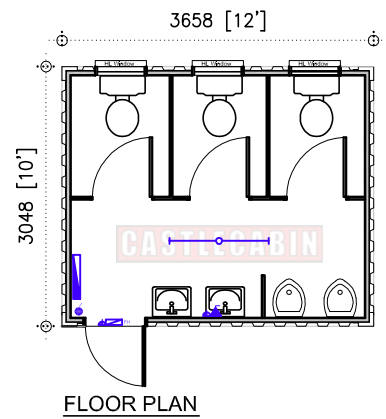

PRODUCT CODE	
<b>JACKLEG T.B.</b>	
TITLE	
<b>COMPARISON SHEET</b>	
SCALE N.T.S.	REV. 0
<b>CASTLECABIN</b>	
www.castlecabin.ie	

PRODUCT CODE	
<b>ANTIVANDAL T.B.</b>	
TITLE	
<b>COMPARISON SHEET</b>	
SCALE N.T.S.	REV. 0
<b>CASTLECABIN</b>	
www.castlecabin.ie	