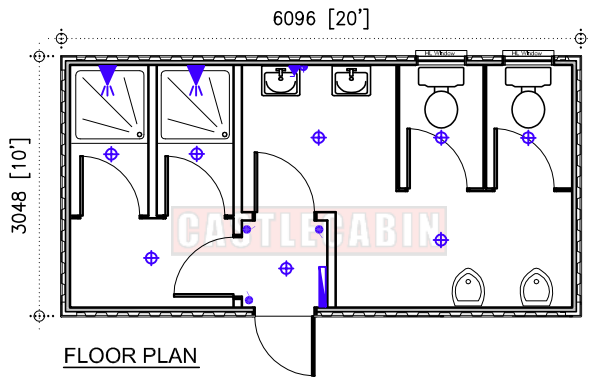

PRODUCT CODE	
<b>JACKLEG T.B.</b>	
TITLE	
<b>COMPARISON SHEET</b>	
SCALE N.T.S.	REV. 0
<b>CASTLECABIN</b>	
www.castlecabin.ie	

PRODUCT CODE	
<b>ANTIVANDAL T.B.</b>	
TITLE	
<b>COMPARISON SHEET</b>	
SCALE N.T.S.	REV. 0
<b>CASTLECABIN</b>	
www.castlecabin.ie	