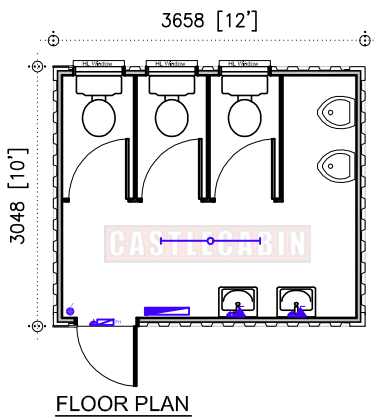

PRODUCT CODE	
<b>JACKLEG T.B.</b>	
TITLE	
<b>COMPARISON SHEET</b>	
SCALE N.T.S.	REV. 0
<b>CASTLECABIN</b>	
www.castlecabin.ie	

PRODUCT CODE	
<b>ANTIVANDAL T.B.</b>	
TITLE	
<b>COMPARISON SHEET</b>	
SCALE N.T.S.	REV. 0
<b>CASTLECABIN</b>	
www.castlecabin.ie	