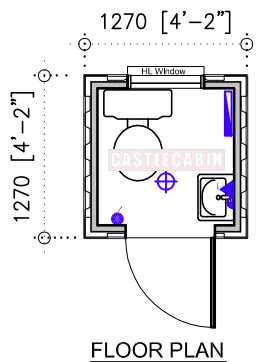

PRODUCT CODE	
<b>JACKLEG T.B.</b>	
TITLE	
<b>COMPARISON SHEET</b>	
SCALE N.T.S.	REV. 0
<b>CASTLECABIN</b>	
www.castlecabin.ie	

PRODUCT CODE	
<b>ANTIVANDAL T.B.</b>	
TITLE	
<b>COMPARISON SHEET</b>	
SCALE N.T.S.	REV. 0
<b>CASTLECABIN</b>	
www.castlecabin.ie	