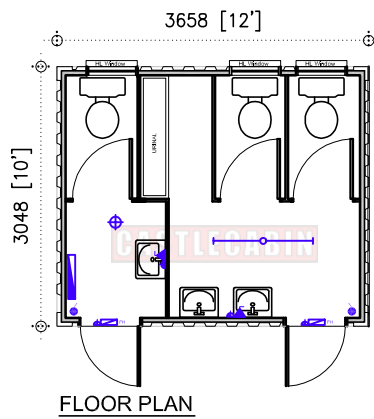

PRODUCT CODE	
<b>JACKLEG T.B.</b>	
TITLE	
<b>COMPARISON SHEET</b>	
SCALE N.T.S.	REV. 0
<b>CASTLECABIN</b>	
www.castlecabin.ie	

PRODUCT CODE	
<b>ANTIVANDAL T.B.</b>	
TITLE	
<b>COMPARISON SHEET</b>	
SCALE N.T.S.	REV. 0
<b>CASTLECABIN</b>	
www.castlecabin.ie	