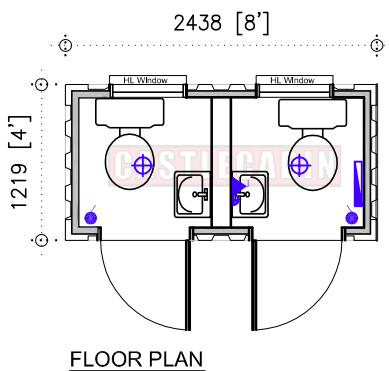

PRODUCT CODE	
<b>JACKLEG T.B.</b>	
TITLE	
<b>COMPARISON SHEET</b>	
SCALE N.T.S.	REV. 0
<b>CASTLECABIN</b>	
www.castlecabin.ie	

PRODUCT CODE	
<b>ANTIVANDAL T.B.</b>	
TITLE	
<b>COMPARISON SHEET</b>	
SCALE N.T.S.	REV. 0
<b>CASTLECABIN</b>	
www.castlecabin.ie	